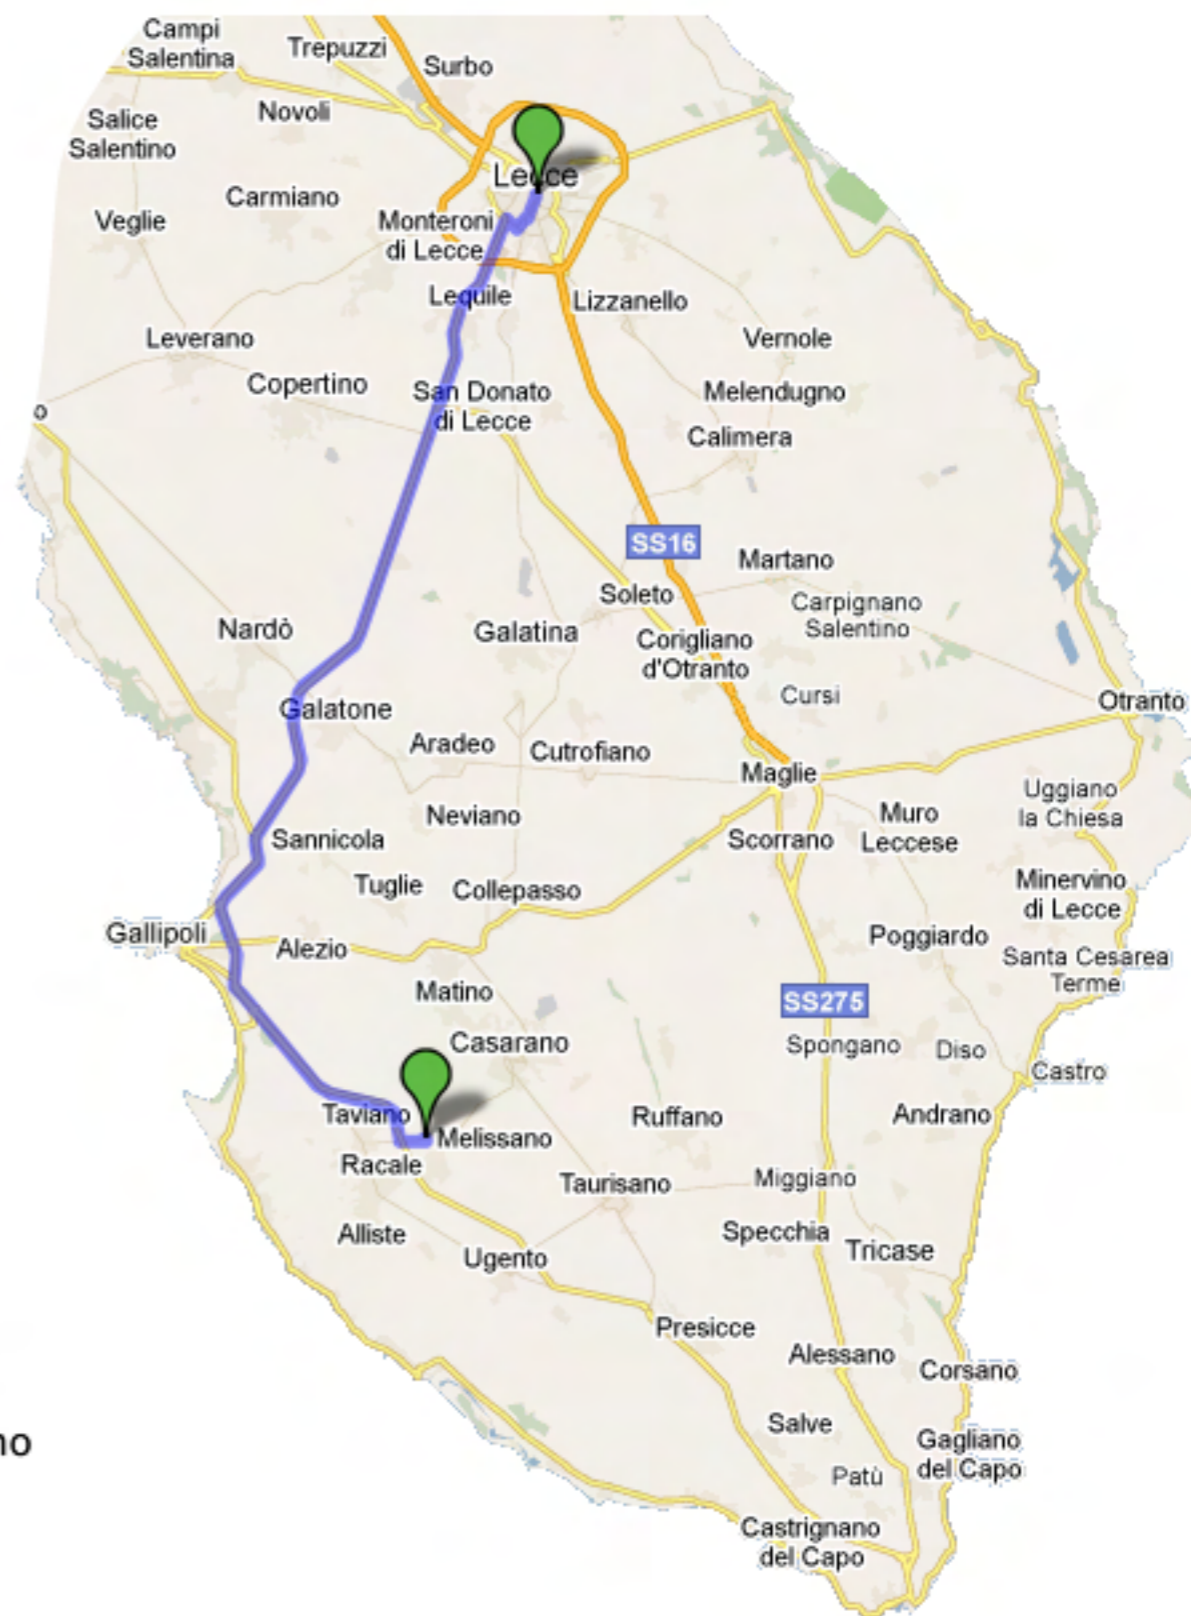

BENVENUTI AL CENTRO GESCO

Come raggiungere il nostro showroom

Porte & Finestre

C.da Vore - Zona Industriale
73040 - Melissano (Lecce)

Direttore Commerciale
Geom. Perdicchia Vincenzo

tel: 0833.588605

mobile: 333.2789962

mail: info@pfmagana.it

www.pfmagana.it

Indicazioni stradali con provenienza NORD

1. Procedi in direzione sudest su SS379
2. Continua su SS16-SS613 (direzione Lecce)
3. Prendi l'uscita Tang.le Ovest verso Gallipoli/Galatone
4. Dopo 6,3 km prendi l'uscita 13B-Gallipoli verso Nardò/Galatone
5. Continua su SS274 e dopo 47,5km prendi l'uscita Taviano/Melissano
6. Svolta a sinistra e imbrocca SP68
7. Alla rotonda prendi la 3a uscita e imbrocca Via Monte Sacro
8. Svolta a sinistra e imbrocca Via Monte Rosa
9. Alla fine di Via Monte Rosa trovi il nostro showroom